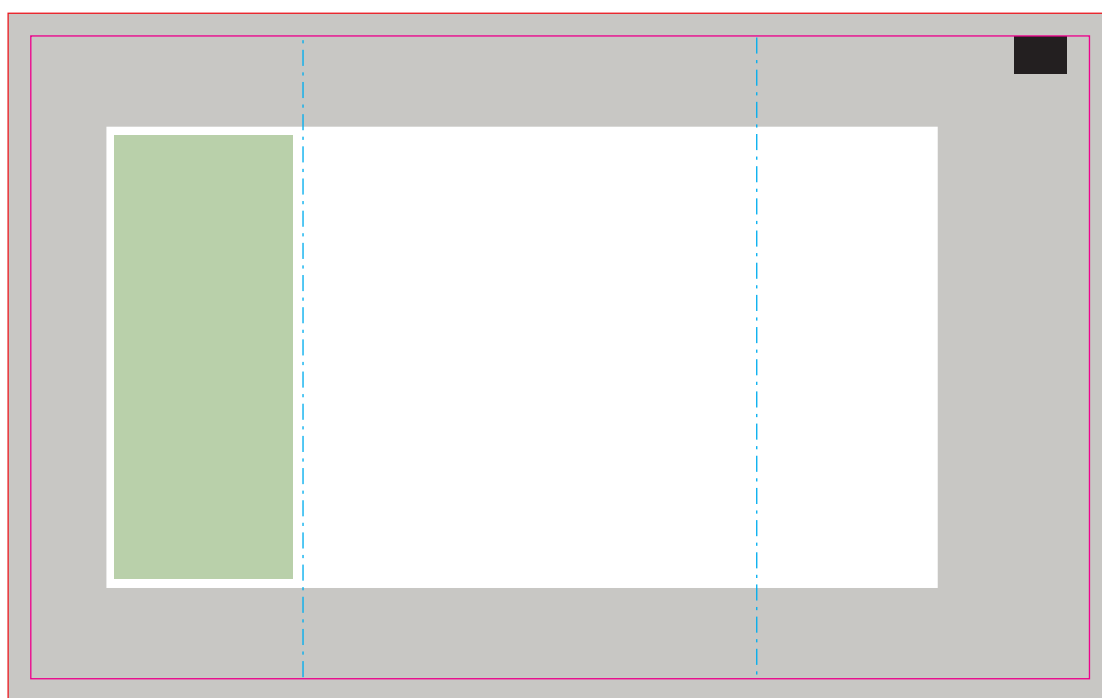

7005

VRUCHTENGUMMIES STANDAARD / STANDARD SHAPED FRUIT JELLY /
STANDARD FRUCHTGUMMIFORMEN

Drukformaat / Print size / Druckformat:
140 x 85 mm

-  Bedrukkings formaat / Printing surface / Bedruckbare Fläche
-  Vouwlijn / Folding line / Falzlinie
-  Afloop / Bleed / Beschnitt
-  Geen tekst plaatsen / No text here / Kein Text hier
-  Ingrediënten / Ingredients / Zutaten
Indien gewenst: verander de ingrediënten van taal, kleur of positie /
When desired, you can change the language, colour or position of the ingredients /
Falls gewünscht, ändern Sie die Zutaten von Sprache, Farbe oder Position